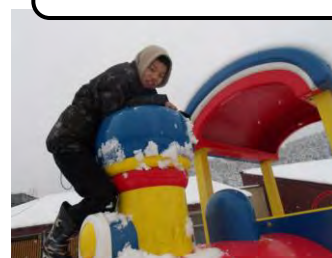

2月に入ってますます寒さが厳しくなってきましたね・・・ですが！春日学園のご利用者たちは元氣いっぱい！冬休み～最近にかけての春日学園の様子をお届けします！

冬でもみんなだいすきな外遊び！

友だちと並んでパシャリ！📷

雪が積もってみんな大はしゃぎ！

もちろん室内でもたくさん遊びます！

お正月といえば！！
書き初めや凧あげをみんなで楽しみました！

外出！！

冬休みには様々な場所に外出に行きました！
みんなの楽しそうな顔をたくさん見ることができました！😊

カップラーメンの日

大きな口で焼きそばをパクリ！

春日学園恒例のカップラーメンの日！
みんなが楽しみにしている行事です！

選択メニュー&バイキング

今回も豪華すぎる料理たちが並んでいました！

1月は1名のご利用者が誕生日を迎えられました！
誕生日メニューには唐揚げ&手羽先をリクエスト！！
とってもいい食べっぷりを見せてくれました！☆