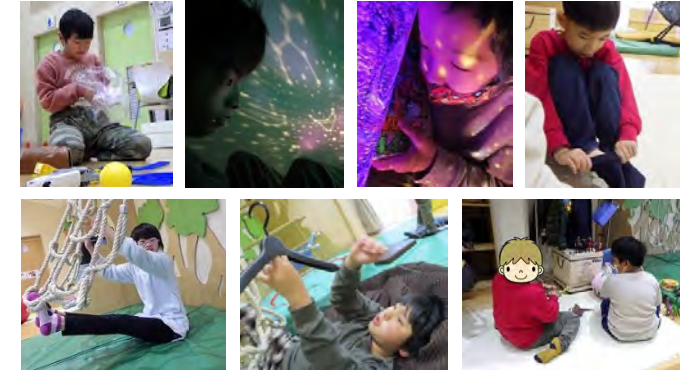

ホームページ
☆ブログ☆

★ クリスマスweek 12/20~23

ビンゴ大会とフラフープ輪投げを行いました！かわいいサンタやトナカイたちが素敵でしたよ！おもちやお菓子のプレゼントも喜んでくれたかな？楽しいクリスマスweekでした♪

★ だるまさんがころんだ

は〜じ〜め〜の〜第一歩！進む！止まる！…「動いた〜！」「タッチ！」白熱した戦いでした！

12月生まれ

12月は2名のお友だちが誕生日を迎えられました♡

おたんじょうび おめでとう！

★ 冬の制作 もみの木 & ゆきだるま

好きな所にシールをペタペタ♪絵を描きかき♪何個ぐらいシールを使ったらいいかな？多すぎないかな？次のお友だちのことを考えながら取り組んでいたよ☆

ゆきだるまが風邪を引かないように毛糸のマフラーをくるくると巻いてあげましたよ(o^ー^o) もみの木とゆきだるまを貼り合わせてクリスマスのプレゼントボックスを完成させました♪

★ スキルあそび バランスストーン

石のような用具を並べてまさに川の飛び石わたり！バランス感覚や体幹をじわじわたえます！ゴールのトランポリンやタンバリンなどを目指したり、サーキットにしてみましたよ！

😊 カラフルギャラリー

★お知らせとおねがい★

引き続き検温にご協力いただき
37.5℃以上の発熱や風邪症状
おう吐・下痢の症状がある場合は
他の利用児への感染予防のため
利用をおひかえください

感染症や濃厚接触等については