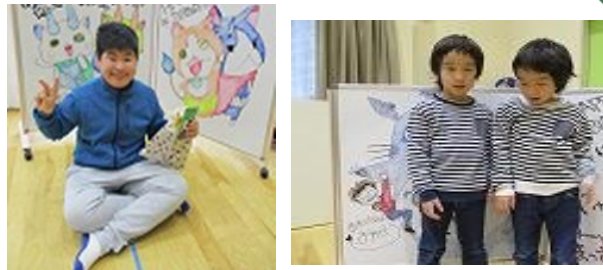

ホームページ

☆ブログ☆

音楽療法

今月は、太鼓やトーンチャイム・スタンドチャイムをという楽器を鳴らしました。みんな楽しそうに楽器を鳴らしていましたよ♪また、チームに分かれてゲームもしましたよ！！ゲームとなるとみんな真剣な表情に変わっていました！！とても

今月の製作

ネズミの塗り絵をしました。真剣に色を塗ってくれ可愛い作品ができました★その後、羽子板の形に切った画用紙に貼りま

カラフルギャラリー

元気に戸外に出て遊びました！

2人で協力をして生地を混ぜてます。美味しくな～れ♡

美味しく出来上がりました☆

書初めに挑戦しました！

カルタ大会をしお正月遊びを楽しみました！

HAPPY BIRTHDAY

1月生まれ

今月は、6名の友だちのお誕生会をしました◎みんなでお祝いし、ケーキを食べました♡おめでとうございます★

今月のケーキです♪